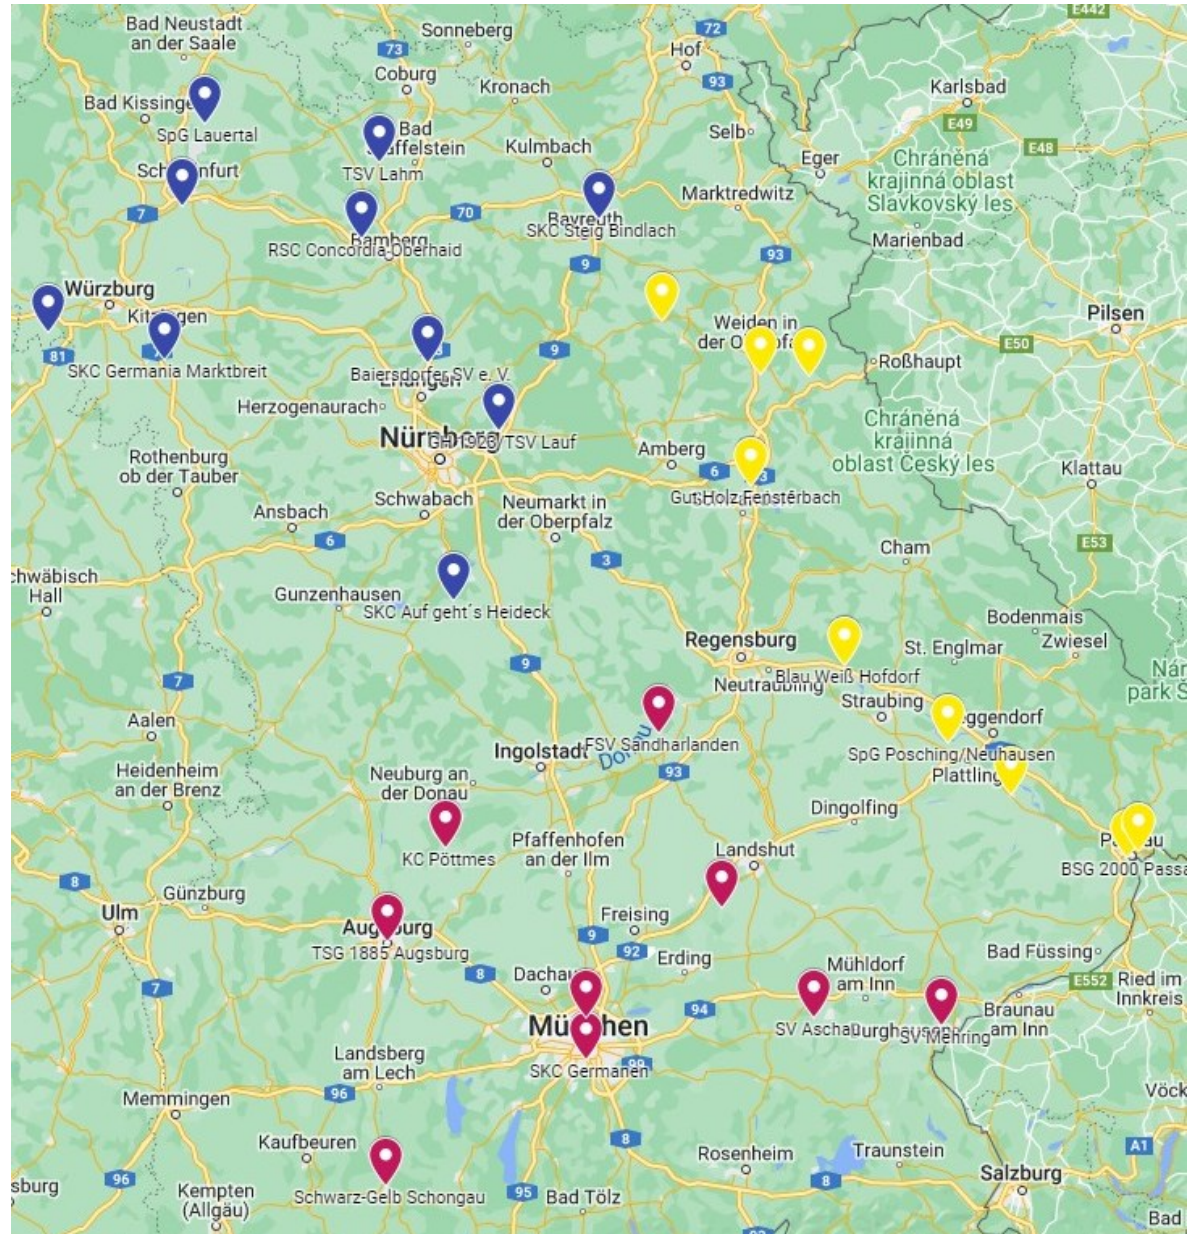

2. Neugliederung Frauenspielbetrieb ab Sportjahr 2023/2024

Landesligen_Frauen_2023-2024.xlsx

Nord

- GH 1923/TSV Lauf
- Baiersdorfer SV e. V.
- SKC Steig Bindlach
- RSC Concordia Oberhaid
- TSV Lahm
- SKC Auf geht's Heideck
- Doppelturm Grafenheinfeld 1950 e.V.

Ost

- SpG Lauertal
- SKC Germania Marktbreit
- KC Oberaltertheim

Süd

- Blau Weiß Hofdorf
- BSG 2000 Passau
- DJK Passau West
- TSV Altenmarkt
- Gut Holz Fensterbach
- Gut Holz Altstadt
- SpVgg Pirk
- SpG Posching/Neuhausen
- SC Eschenbach

Süd

- SKC Germanen
- TSV Milbertshofen
- SKK SC Buch am Erlbach
- SV Mehring
- SV Aschau
- Schwarz-Gelb Schongau
- FSV Sandharlanden
- KC Pöttmes
- TSG 1885 Augsburg